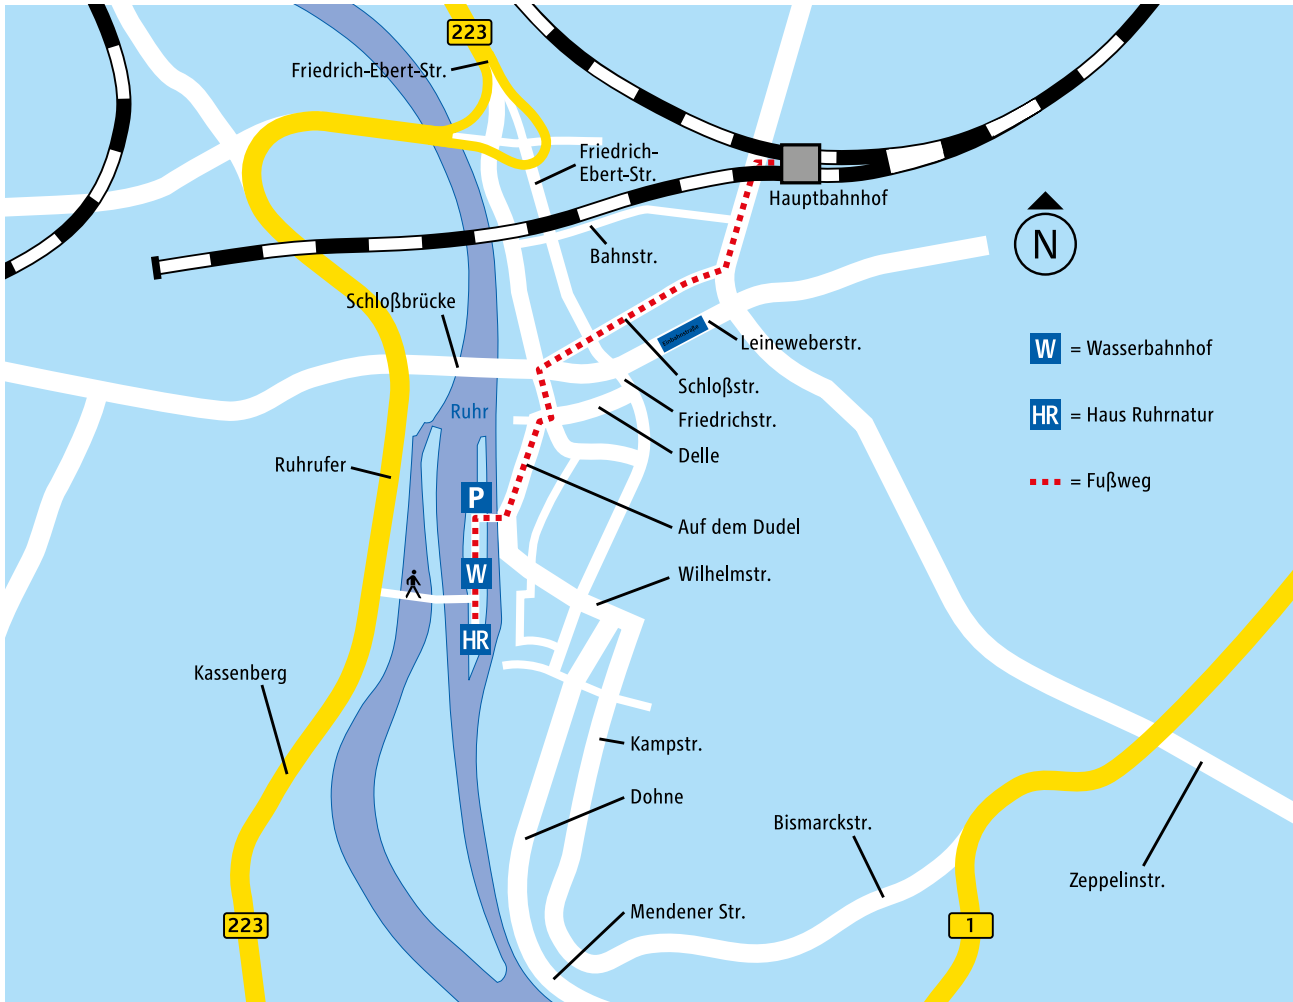

HAUS RUHRNATUR

Übersicht Umgebung Mülheim

Anschrift

Haus Ruhrnatur
Alte Schleuse 3
45468 Mülheim an der Ruhr
T 0208 4433-380

Navi-Zielkoordinaten

51.42074°N
6.87599°E

Sie erreichen uns ...

Mit der Straßenbahn Linie 102 und 901 bis zum Schloß Broich oder Linie 104 und 110 bis Stadtmitte

Mit dem Bus Linie 151 bis Wilhelmstraße, Linie 132, 133, 752 bis Kassenberg.

Mit dem Auto: Folgen Sie dem Parkleitsystem in Richtung Innenstadt. Wegweiser zum Haus Ruhrnatur im gesamten Stadtgebiet machen die Orientierung leicht. Beachten Sie bitte auch die Hinweisschilder „Wasserbahnhof/Weiße Flotte“.